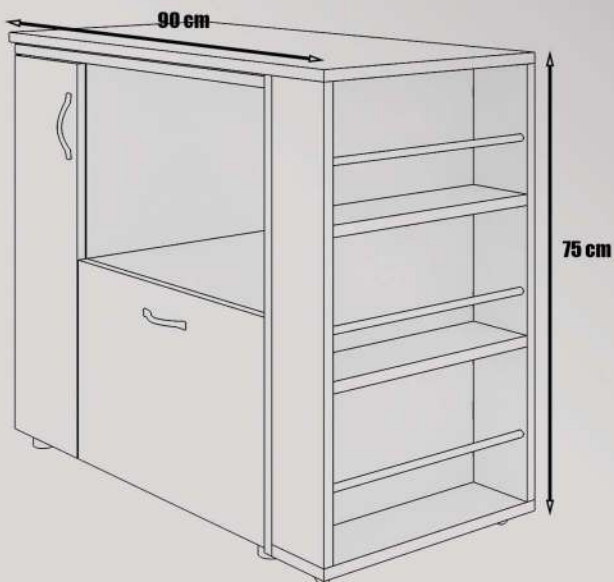

Dimensions

Height : 72 cm

Width : 90 cm

Length: 60 cm

داعبأ

عافترا

ضرعلا

لوطلا