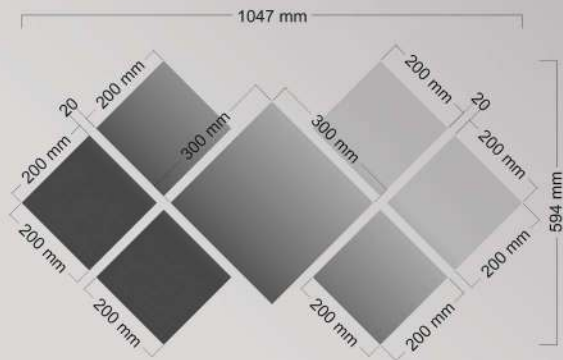

Dimensions

داعبأ

Height : 100 cm

عافترا

Width : 60 cm

ضرعلا

SALMON AYNA

Modern parçalı ayna ürünümüz.

Dimensions

داعبأ

Height : 110 cm

عافترا

Width : 48 cm

ضرعلا

FORA AYNA

Çok parçalı özel tasarım ayna ürünümüz.