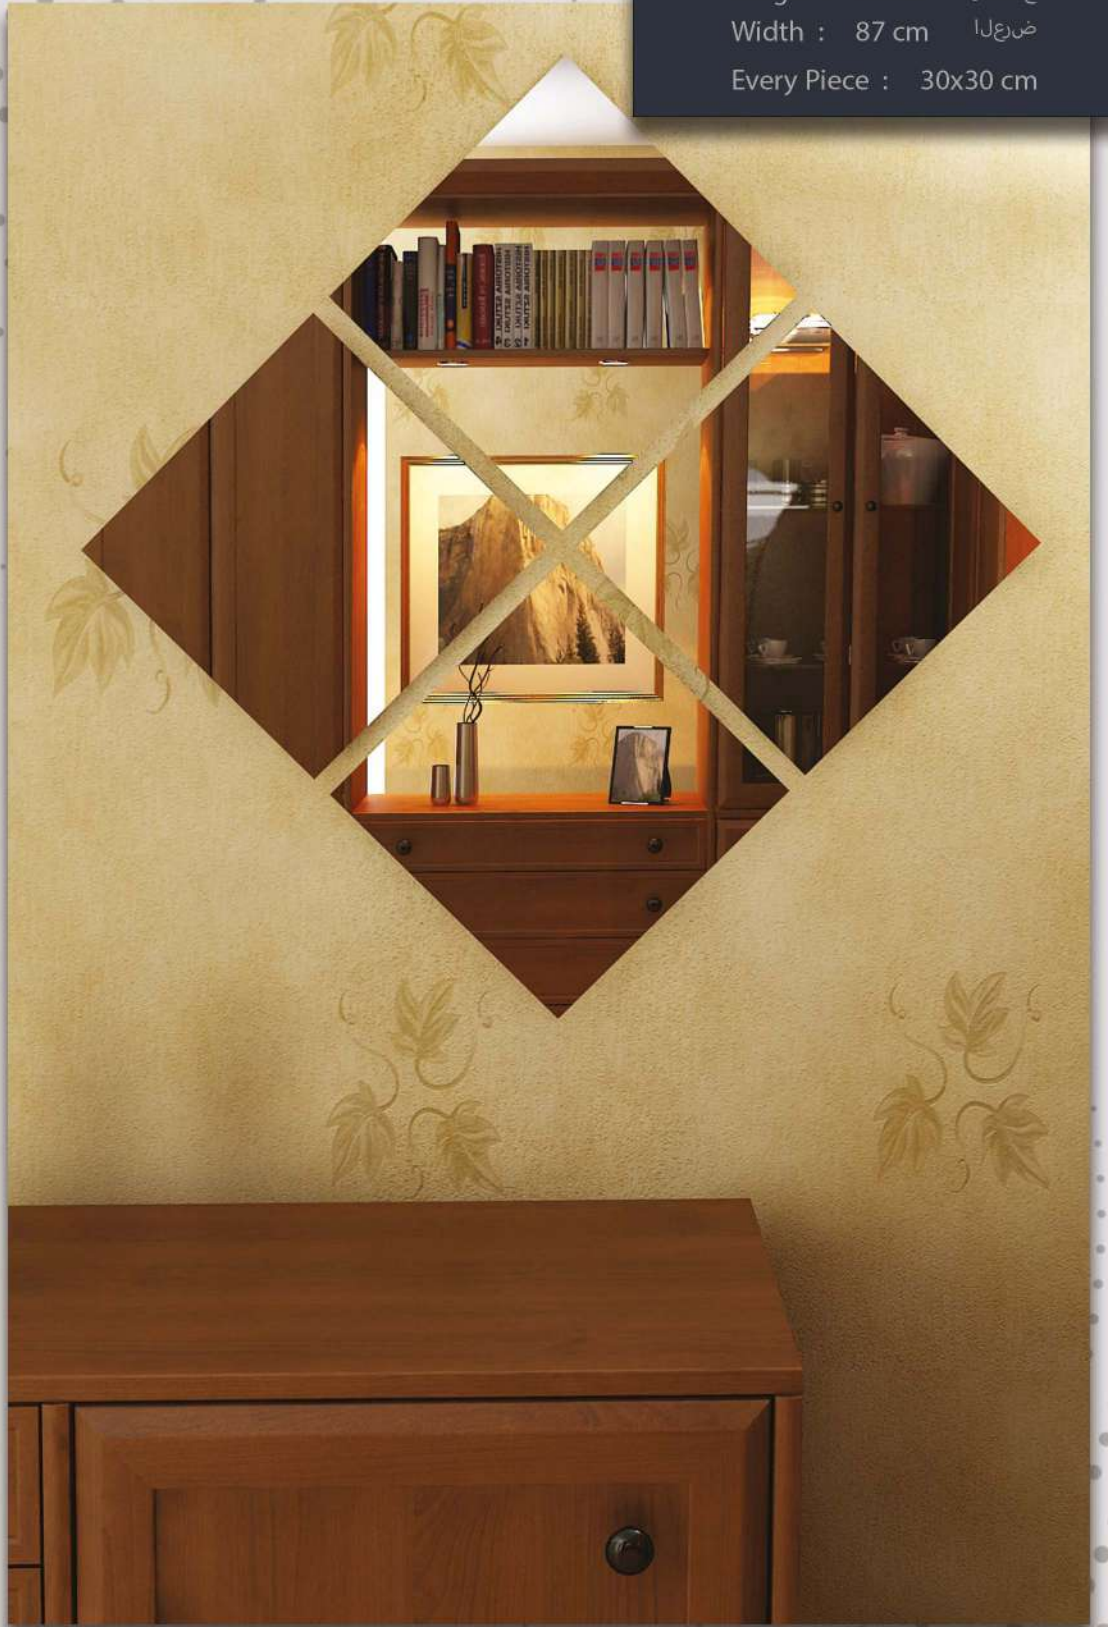

Dimensions داعبأ

Height : 87 cm عافترا

Width : 87 cm ضرعلا

Every Piece : 30x30 cm

FOUR SQUARE AYNA

Çok parçalı dikdörtgen ayna ürünüyle yaşam alanlarınıza renk ve ferahlık katın.