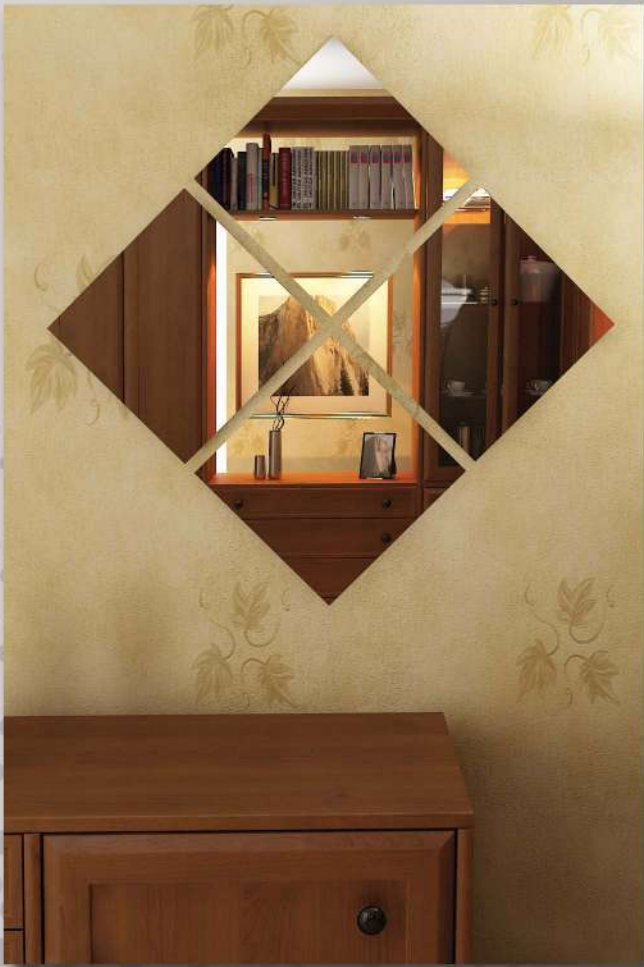

Dimensions داعبأ

Height : 87 cm عافترا

Width : 87 cm ضرعلا

Every Piece : 30x30 cm

FOUR SQUARE AYNA

Çok parçalı dikdörtgen ayna ürünüyle yaşam alanlarınıza renk ve ferahlık katın.

Dimensions

Height : 120 cm