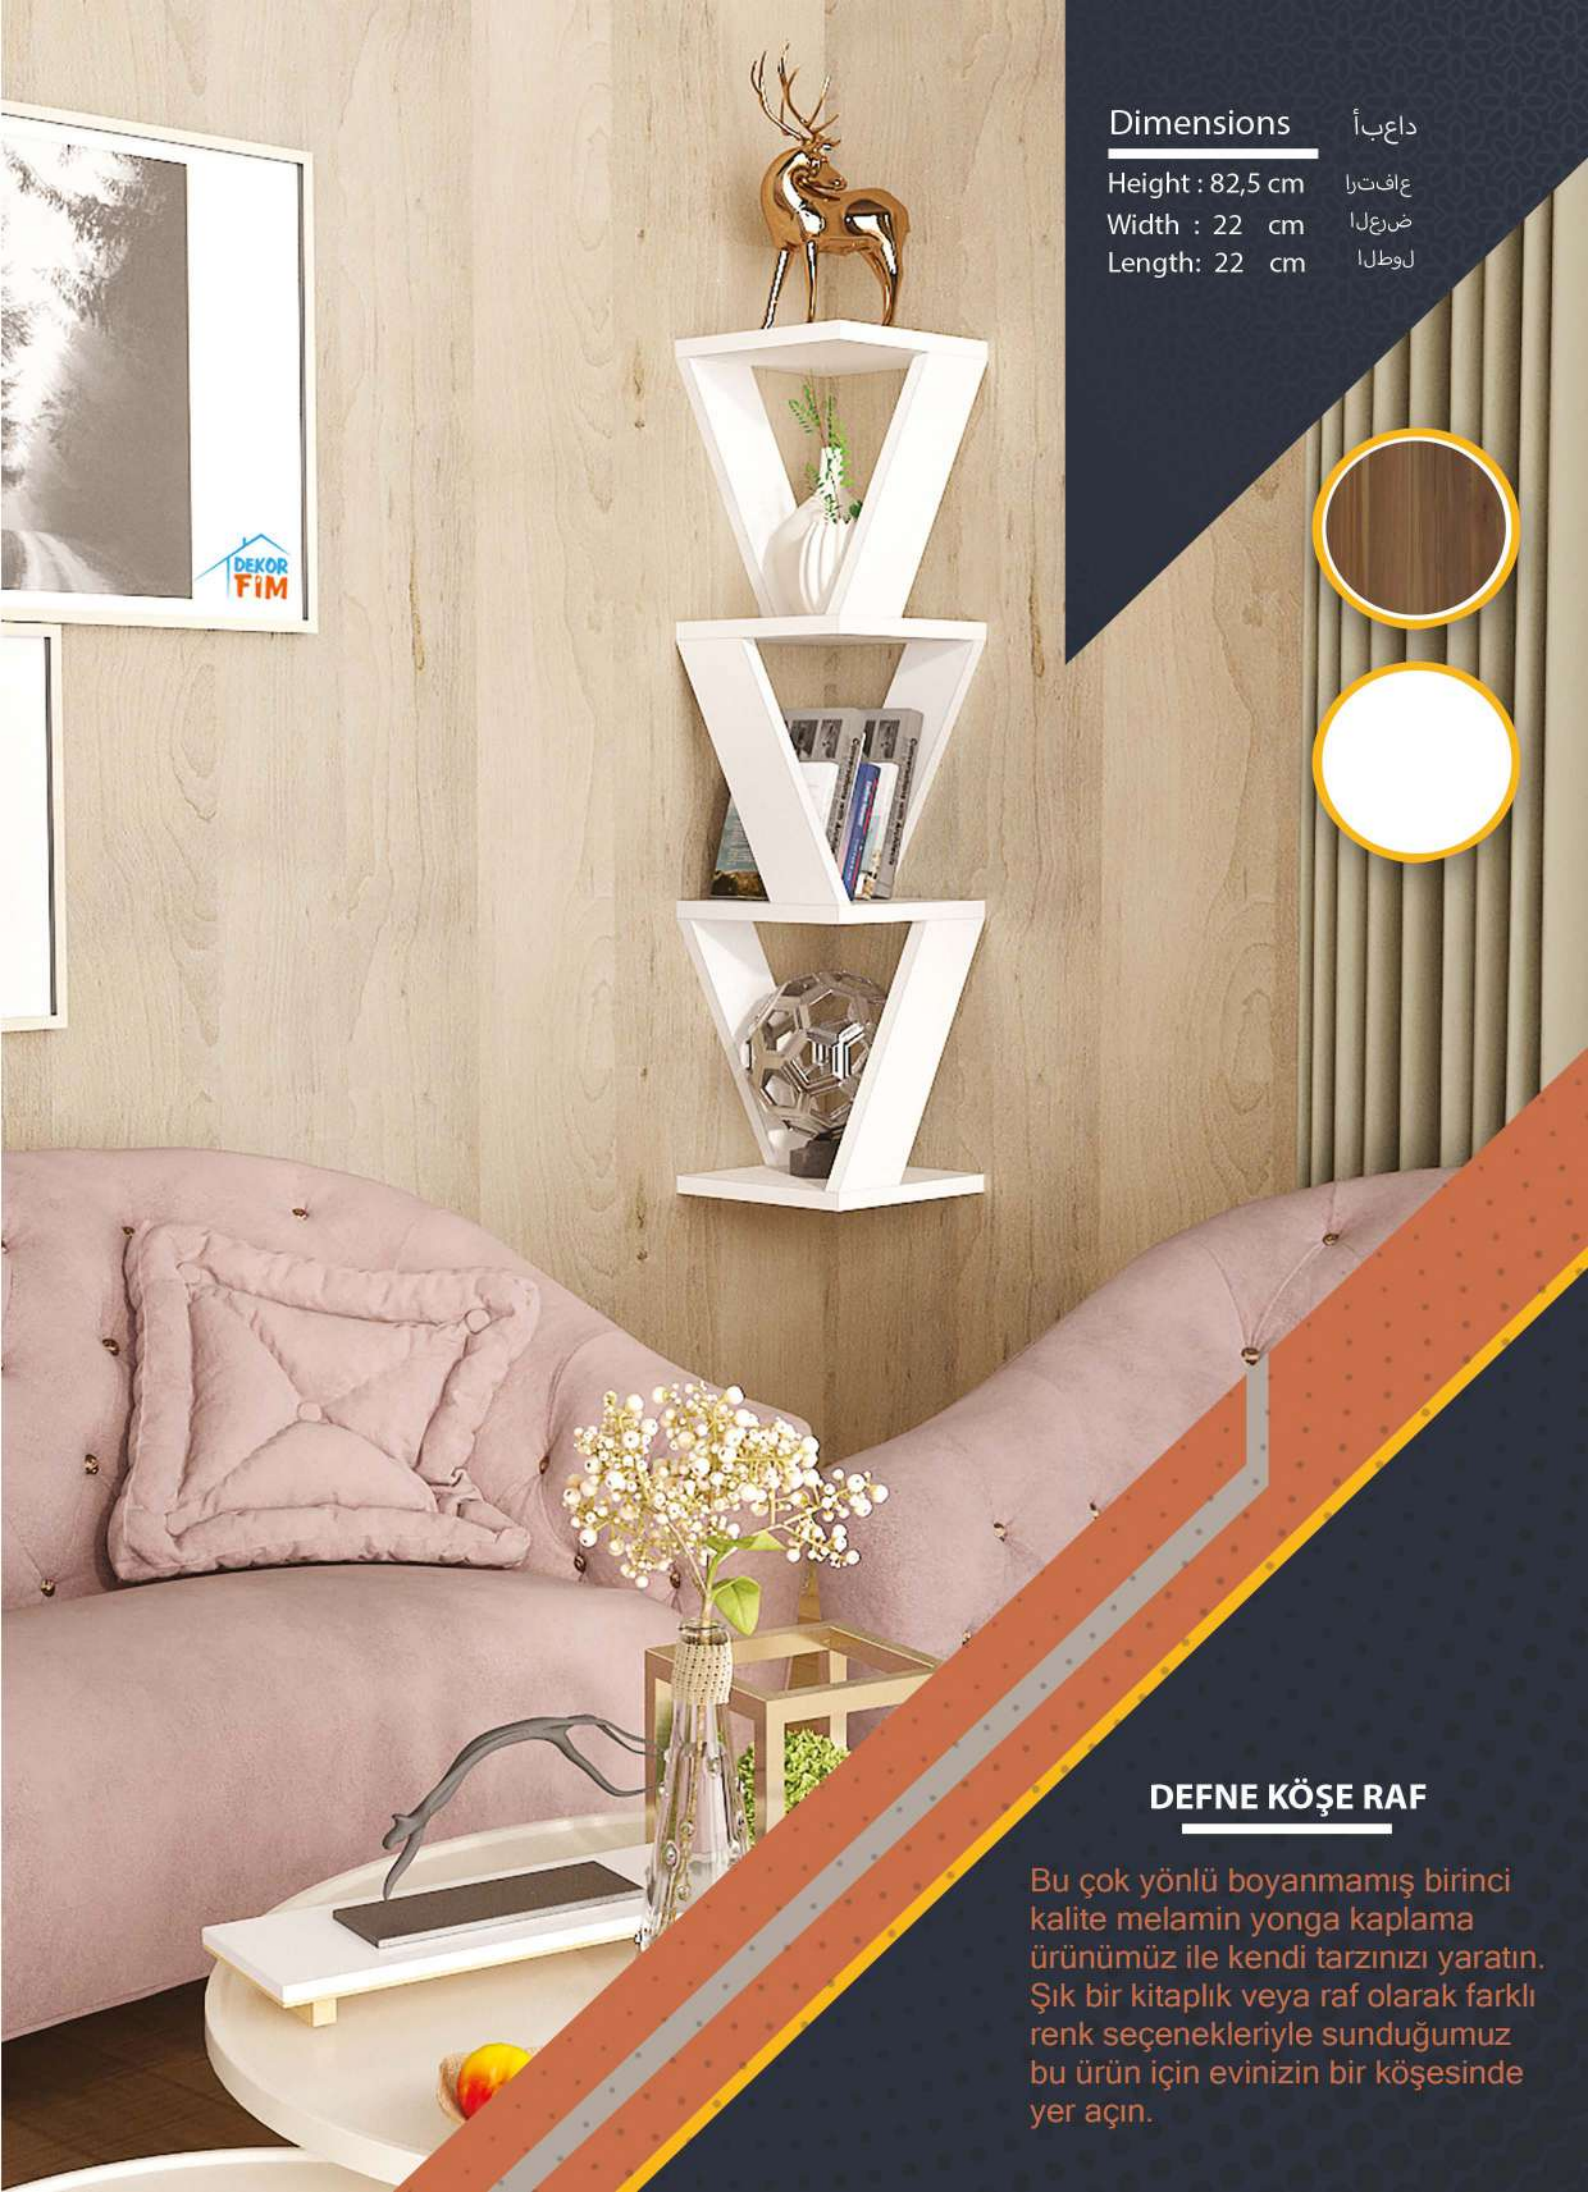

Dimensions

Height : 82,5 cm

Width : 22 cm

Length: 22 cm

داعبأ

عافترا

ضرعلا

لوطلا