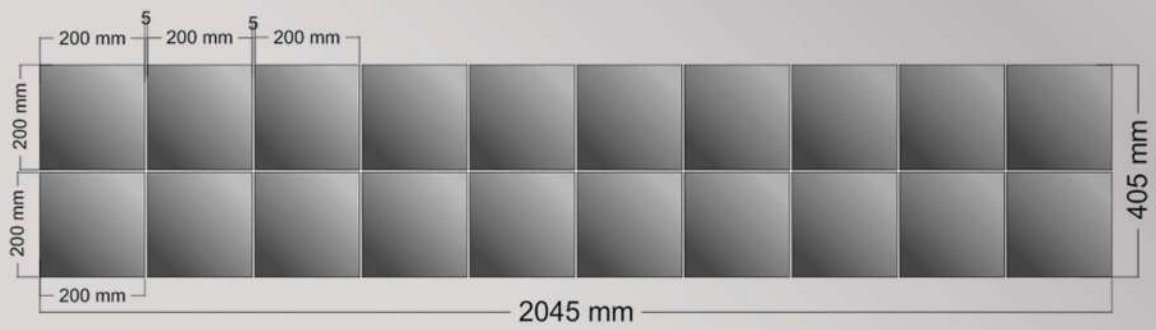

Dimensions

داعبأ

Height : 100 cm

عافترا

Width : 60 cm

ضرعلا

SALMON AYNA

Modern parçalı ayna ürünümüz.

Dimensions

داعبأ

Height : 110 cm

عافترا

Width : 48 cm

ضرعلا

FORA AYNA

Çok parçalı özel tasarım ayna ürünümüz.