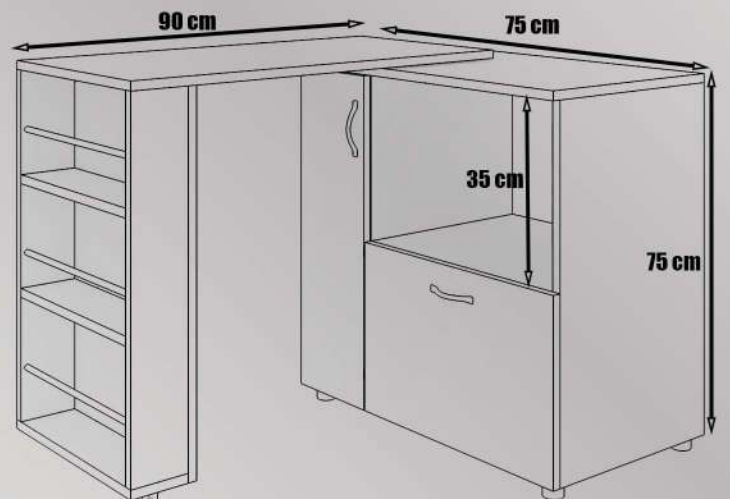

Dimensions

Height : 72 cm

Width : 90 cm

Length: 60 cm

داعبأ

عافترا

ضرعلا

لوطلا